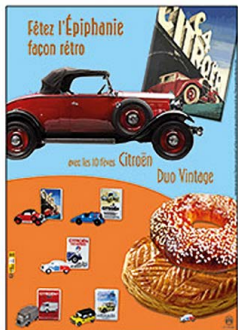

394 €

3 boîtes de 100 fèves

+ 300 sacs à galettes T.30 "Feu d'artifice"

300 couronnes amalgame Duchesse "Étoilées"

+ 1 affiche A3 au thème

1 coffret "Prisme" garni d'un sachet de 10 fèves

1 jeu de société*

OFFRE TARIFAIRE
ET COMPOSITION DES KITS
garanties jusqu'au 31 mai 2026

LE PACK 300

300 fèves (3 x 100)

- + 1 coffret " Prisme " garni
- + 1 affiche A3

258 €

3 boîtes
de 100 fèves

1 coffret
"Prisme" garni
d'un sachet
de 10 fèves

+
1 affiche A3
au thème

LE KIT 300 "ANIMATION"

300 fèves

- + 300 couronnes Duchesse " Patrimoine automobile "
- + 300 sacs à galette T. 30 " Epicolor "
- + 1 affiche A3
- + 1 coffret " Boitier " garni de 10 fèves
- + 1 véhicule miniature *

387 €

+
300
couronnes
Duchesse
" Patrimoine
automobile "

3 boîtes
de 100 fèves

1 coffret " Boitier "
garni d'un sachet
de 10 fèves

+ 300
sacs à galettes
" Epicolor " - T.30

+ 1 affiche A3
au thème

+ **1 véhicule miniature***

Chatons fripons et polissons

OFFRE TARIFAIRE
ET COMPOSITION DES KITS
garanties jusqu'au 31 mai 2026